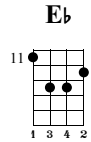

Jeff Berlin - Bach

Transcription by Szucs Gergely 'Rajoe'

www.digthatbass.com

Standard tuning

♩ = 108

Cm

Fm/C

el.bs.

1 2

T A B 15 17-15-17 18 17-15-17 15 17-15-17 18 17-15-17 15 18-17-18 15-18-17-18 15 18-17-18 15-18-17-18

Ddim7/C

Cm

3 4

T A B 15 18-17-18 15-18-17-18 15 18-17-18 15-18-17-18 15 18-17-18 17 18-17-18 15-18-17-18 17 18-17-18

Ab/C

D/C

5 6

T A B 15 17-15-17 18 17-15-17 15 17-15-17 18 17-15-17 15 19-17-19 16-19-17-19 15 19-17-19 16-19-17-19

Gm/Bb

C/Bb

7 8

T A B 13 15-14-15 12-15-14-15 13 15-14-15 12-15-14-15 13 17-15-17 14-17-15-17 13 17-15-17 14-17-15-17