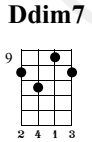

Jeff Berlin - Bach

Transcription by Szucs Gergely 'Rajoe'

www.digthatbass.com

Standard tuning

♩ = 108

Cm

Fm/C

el.bs.

1 2

T A B 15 17-15-17 18 17-15-17 15 17-15-17 18 17-15-17 15 18-17-18 15-18-17-18 15 18-17-18 15-18-17-18

Ddim7/C

Cm

3 4

T A B 15 18-17-18 15-18-17-18 15 18-17-18 15-18-17-18 15 18-17-18 17 18-17-18 15-18-17-18 17 18-17-18

Ab/C

D/C

5 6

T A B 15 17-15-17 18 17-15-17 15 17-15-17 18 17-15-17 15 19-17-19 16-19-17-19 15 19-17-19 16-19-17-19

Gm/Bb

C/Bb

7 8

T A B 13 15-14-15 12-15-14-15 13 15-14-15 12-15-14-15 13 17-15-17 14-17-15-17 13 17-15-17 14-17-15-17