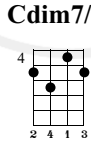

Jeff Berlin - Bach

Transcription by Szucs Gergely 'Rajoe'

www.digthatbass.com

Standard tuning

♩ = 108

Cm

Fm/C

el.bs.

1 2

T A B 15 17-15-17 18 17-15-17 15 17-15-17 18 17-15-17 15 18-17-18 15-18-17-18 15 18-17-18 15-18-17-18

Ddim7/C

Cm

3 4

T A B 15 18-17-18 15-18-17-18 15 18-17-18 15-18-17-18 15 18-17-18 17 18-17-18 15-18-17-18 17 18-17-18

Ab/C

D/C

5 6

T A B 15 17-15-17 18 17-15-17 15 17-15-17 18 17-15-17 15 19-17-19 16-19-17-19 15 19-17-19 16-19-17-19

Gm/Bb

C/Bb

7 8

T A B 13 15-14-15 12-15-14-15 13 15-14-15 12-15-14-15 13 17-15-17 14-17-15-17 13 17-15-17 14-17-15-17